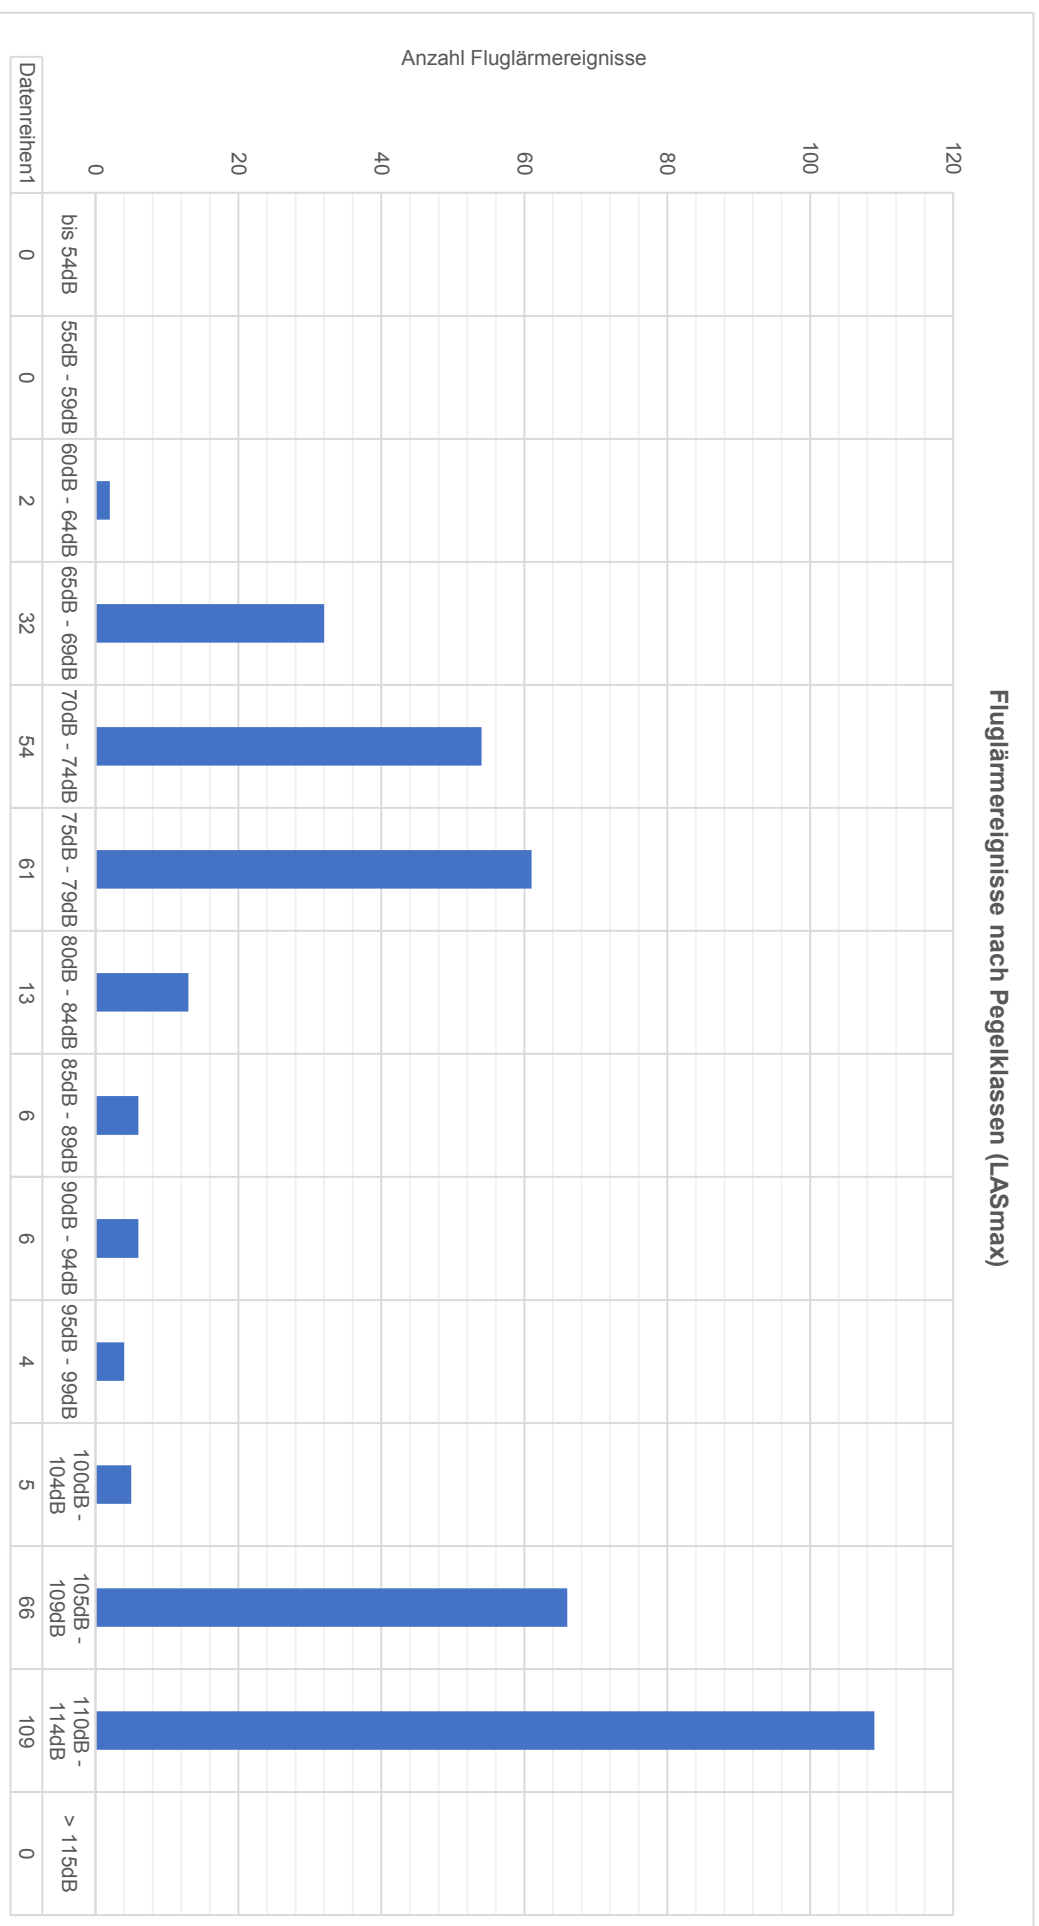

Messprotokoll Fluglärmmonitoring Meiringen
Akustisch erfasste Fluglärmereignisse pro Pegelklasse und Monat

Messbeginn: 24.08.2022